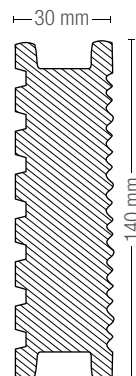

Suprafața 2: RIVA
periată și canelată

CORO

Suprafața 1: CORO
periată și imprimată

Suprafața 2: RIVA
periată și canelată

CALMO

Suprafața 1: CALMO
fin periată

Suprafața 2: RIVA
periată și canelată

Profil
pardoseală
celular
Lungimea:
4000 mm
5000 mm
6000 mm

Profil
pardoseală
masiv
Lungimea:
4000 mm
5000 mm
6000 mm

Profil
pardoseală
celular
Lungimea:
4000 mm
6000 mm

Profil
pardoseală
celular
Lungimea:
4000 mm
6000 mm

Profil
pardoseală
masiv
Lungimea:
4000 mm
6000 mm