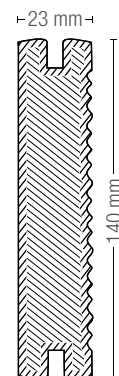

Profil
pardoseală
masiv
Lungimea:
4000 mm
5000 mm
6000 mm

Profil
pardoseală
celular
Lungimea:
4000 mm
6000 mm

Profil
pardoseală
celular
Lungimea:
4000 mm
6000 mm

Profil
pardoseală
masiv
Lungimea:
4000 mm
6000 mm

Profil
pardoseală
masiv
Lungimea:
4000 mm
6000 mm

Terra Ambra

Ametista Sasso

Ciottolo Grano

Fumo Crema

Terra

Tasso

Pino