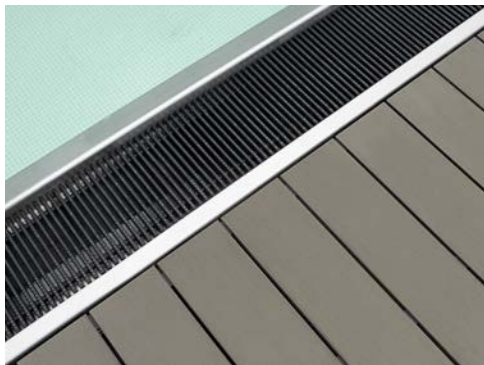

Suprafața: FINELLO; Culoarea: Terra