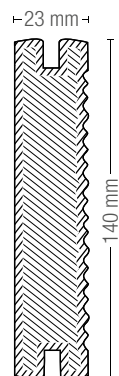

Suprafața 2: RIVA
periată și canelată

CORO

Suprafața 1: CORO
periată și imprimată

Suprafața 2: RIVA
periată și canelată

CALMO

Suprafața 1: CALMO
fin periată

Suprafața 2: RIVA
periată și canelată

Profil
pardoseală
celular
Lungimea:
4000 mm
5000 mm
6000 mm

Profil
pardoseală
masiv
Lungimea:
4000 mm
5000 mm
6000 mm

Profil
pardoseală
celular
Lungimea:
4000 mm
6000 mm

Profil
pardoseală
celular
Lungimea:
4000 mm
6000 mm

Profil
pardoseală
masiv
Lungimea:
4000 mm
6000 mm

Profil
pardoseală
masiv
Lungimea:
4000 mm
6000 mm

Terra Ambra

Ametista Sasso

Ciottolo Grano

Fumo Crema

Terra

Tasso

Pino