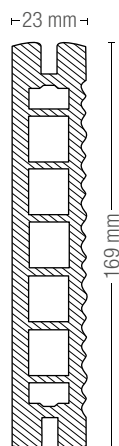

Suprafața 2: RIVA
periată și canelată

CORO

Suprafața 1: CORO
periată și imprimată

Suprafața 2: RIVA
periată și canelată

CALMO

Suprafața 1: CALMO
fin periată

Suprafața 2: RIVA
periată și canelată

Profil
pardoseală
celular
Lungimea:
4000 mm
5000 mm
6000 mm

Profil
pardoseală
masiv
Lungimea:
4000 mm
5000 mm
6000 mm

Profil
pardoseală
celular
Lungimea:
4000 mm
6000 mm

Profil
pardoseală
celular
Lungimea:
4000 mm
6000 mm

Profil
pardoseală
masiv
Lungimea:
4000 mm
6000 mm

Profil
pardoseală
masiv
Lungimea:
4000 mm
6000 mm

Terra Ambra

Ametista Sasso

Ciottolo Grano

Fumo Crema

Terra

Tasso

Pino