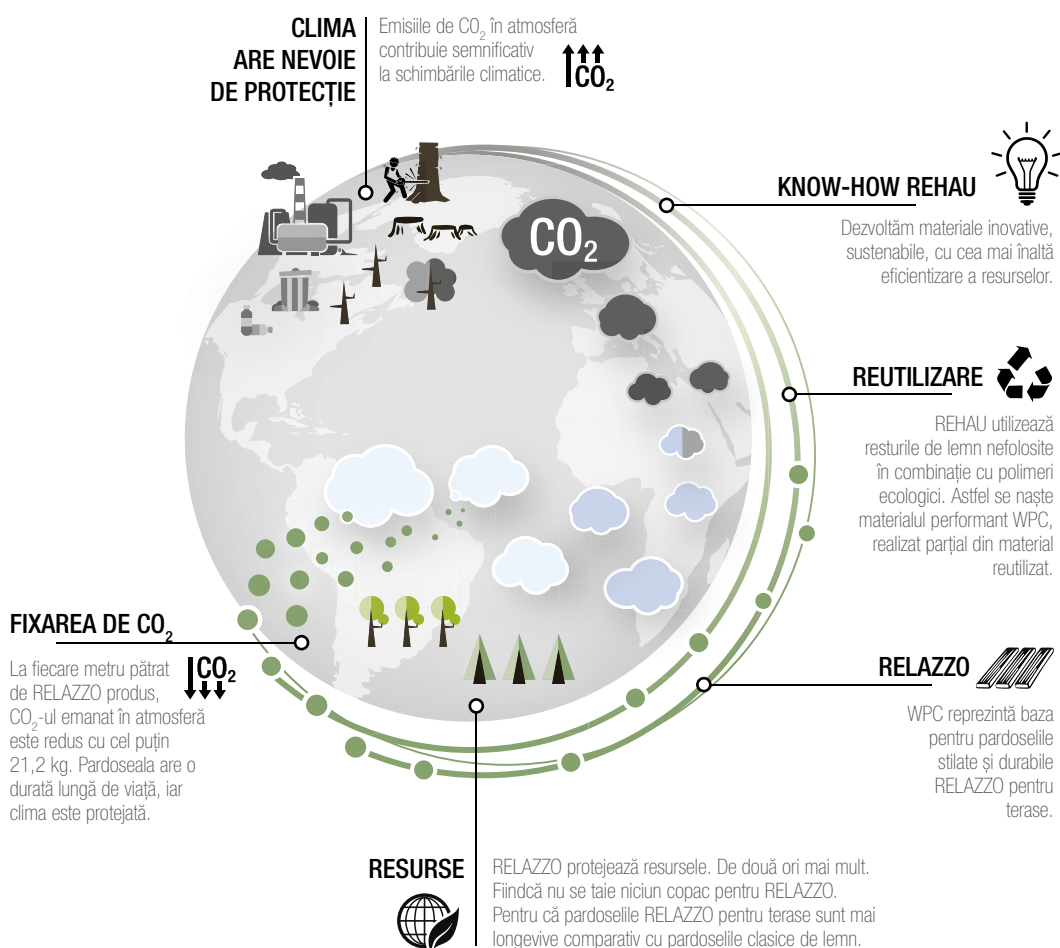

LUMEA MEA. VIITORUL MEU.

Calitatea înseamnă sustenabilitate.

A acționa preventiv, cu responsabilitate, a reprezentat dintotdeauna o parte integrantă, solidă din cultura companiei REHAU. Sustenabilitatea nu reprezintă pentru noi cuvinte goale, ci baza pentru gândirea și activitatea întreprinzătoare și este întotdeauna fundamentul dezvoltării noastre. De aceea-organizăm procesele de producție așa cum procedează însăși natura: în cicluri care conservă resursele. Cu RELAZZO livrăm astfel nu numai un produs performant și durabil,, ci și un răspuns la problemele climatice globale de actualitate.

Competența pentru materiale este în natura noastră

WPC, materialul care conferă pardoselilor RELAZZO pentru terase calități deosebite, este fabricat cu cea mai ridicată eficiențare a resurselor. Resturile de lemn prelucrate în compoziția WPC provin din exploatarea europeană forestieră certificată PEFC.

Este vorba de exemplu despre resturi din industria lemnului sau așchii din prelucrarea de cherestea. Compoziția de polimeri folosită pentru RELAZZO coro & calmo este realizată dintr-un material reutilizat, fabricat ecologic.