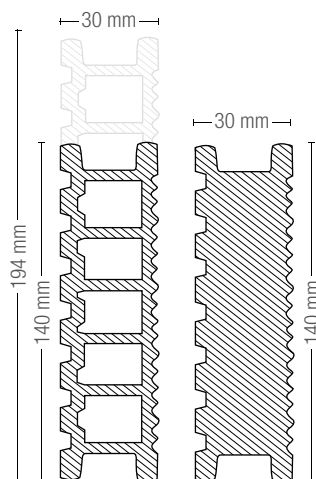

Suprafața 2: RIVA
periată și canelată

CORO

Suprafața 1: CORO
periată și imprimată

Suprafața 2: RIVA
periată și canelată

CALMO

Suprafața 1: CALMO
fin periată

Suprafața 2: RIVA
periată și canelată

Profil
pardoseală
celular
Lungimea:
4000 mm
5000 mm
6000 mm

Profil
pardoseală
masiv
Lungimea:
4000 mm
5000 mm
6000 mm

Profil
pardoseală
celular
Lungimea:
4000 mm
6000 mm

Profil
pardoseală
celular
Lungimea:
4000 mm
6000 mm

Profil
pardoseală
masiv
Lungimea:
4000 mm
6000 mm