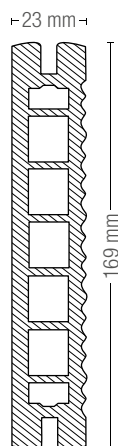

Suprafața 2: RIVA
periată și canelată

CORO

Suprafața 1: CORO
periată și imprimată

Suprafața 2: RIVA
periată și canelată

CALMO

Suprafața 1: CALMO
fin periată

Suprafața 2: RIVA
periată și canelată

Profil
pardoseală
celular
Lungimea:
4000 mm
5000 mm
6000 mm

Profil
pardoseală
masiv
Lungimea:
4000 mm
5000 mm
6000 mm

Profil
pardoseală
celular
Lungimea:
4000 mm
6000 mm

Profil
pardoseală
celular
Lungimea:
4000 mm
6000 mm

Profil
pardoseală
masiv
Lungimea:
4000 mm
6000 mm

Profil
pardoseală
masiv
Lungimea:
4000 mm
6000 mm

Terra Ambra

Ametista Sasso

Ciottolo Grano

Fumo Crema

Terra

Tasso

Pino