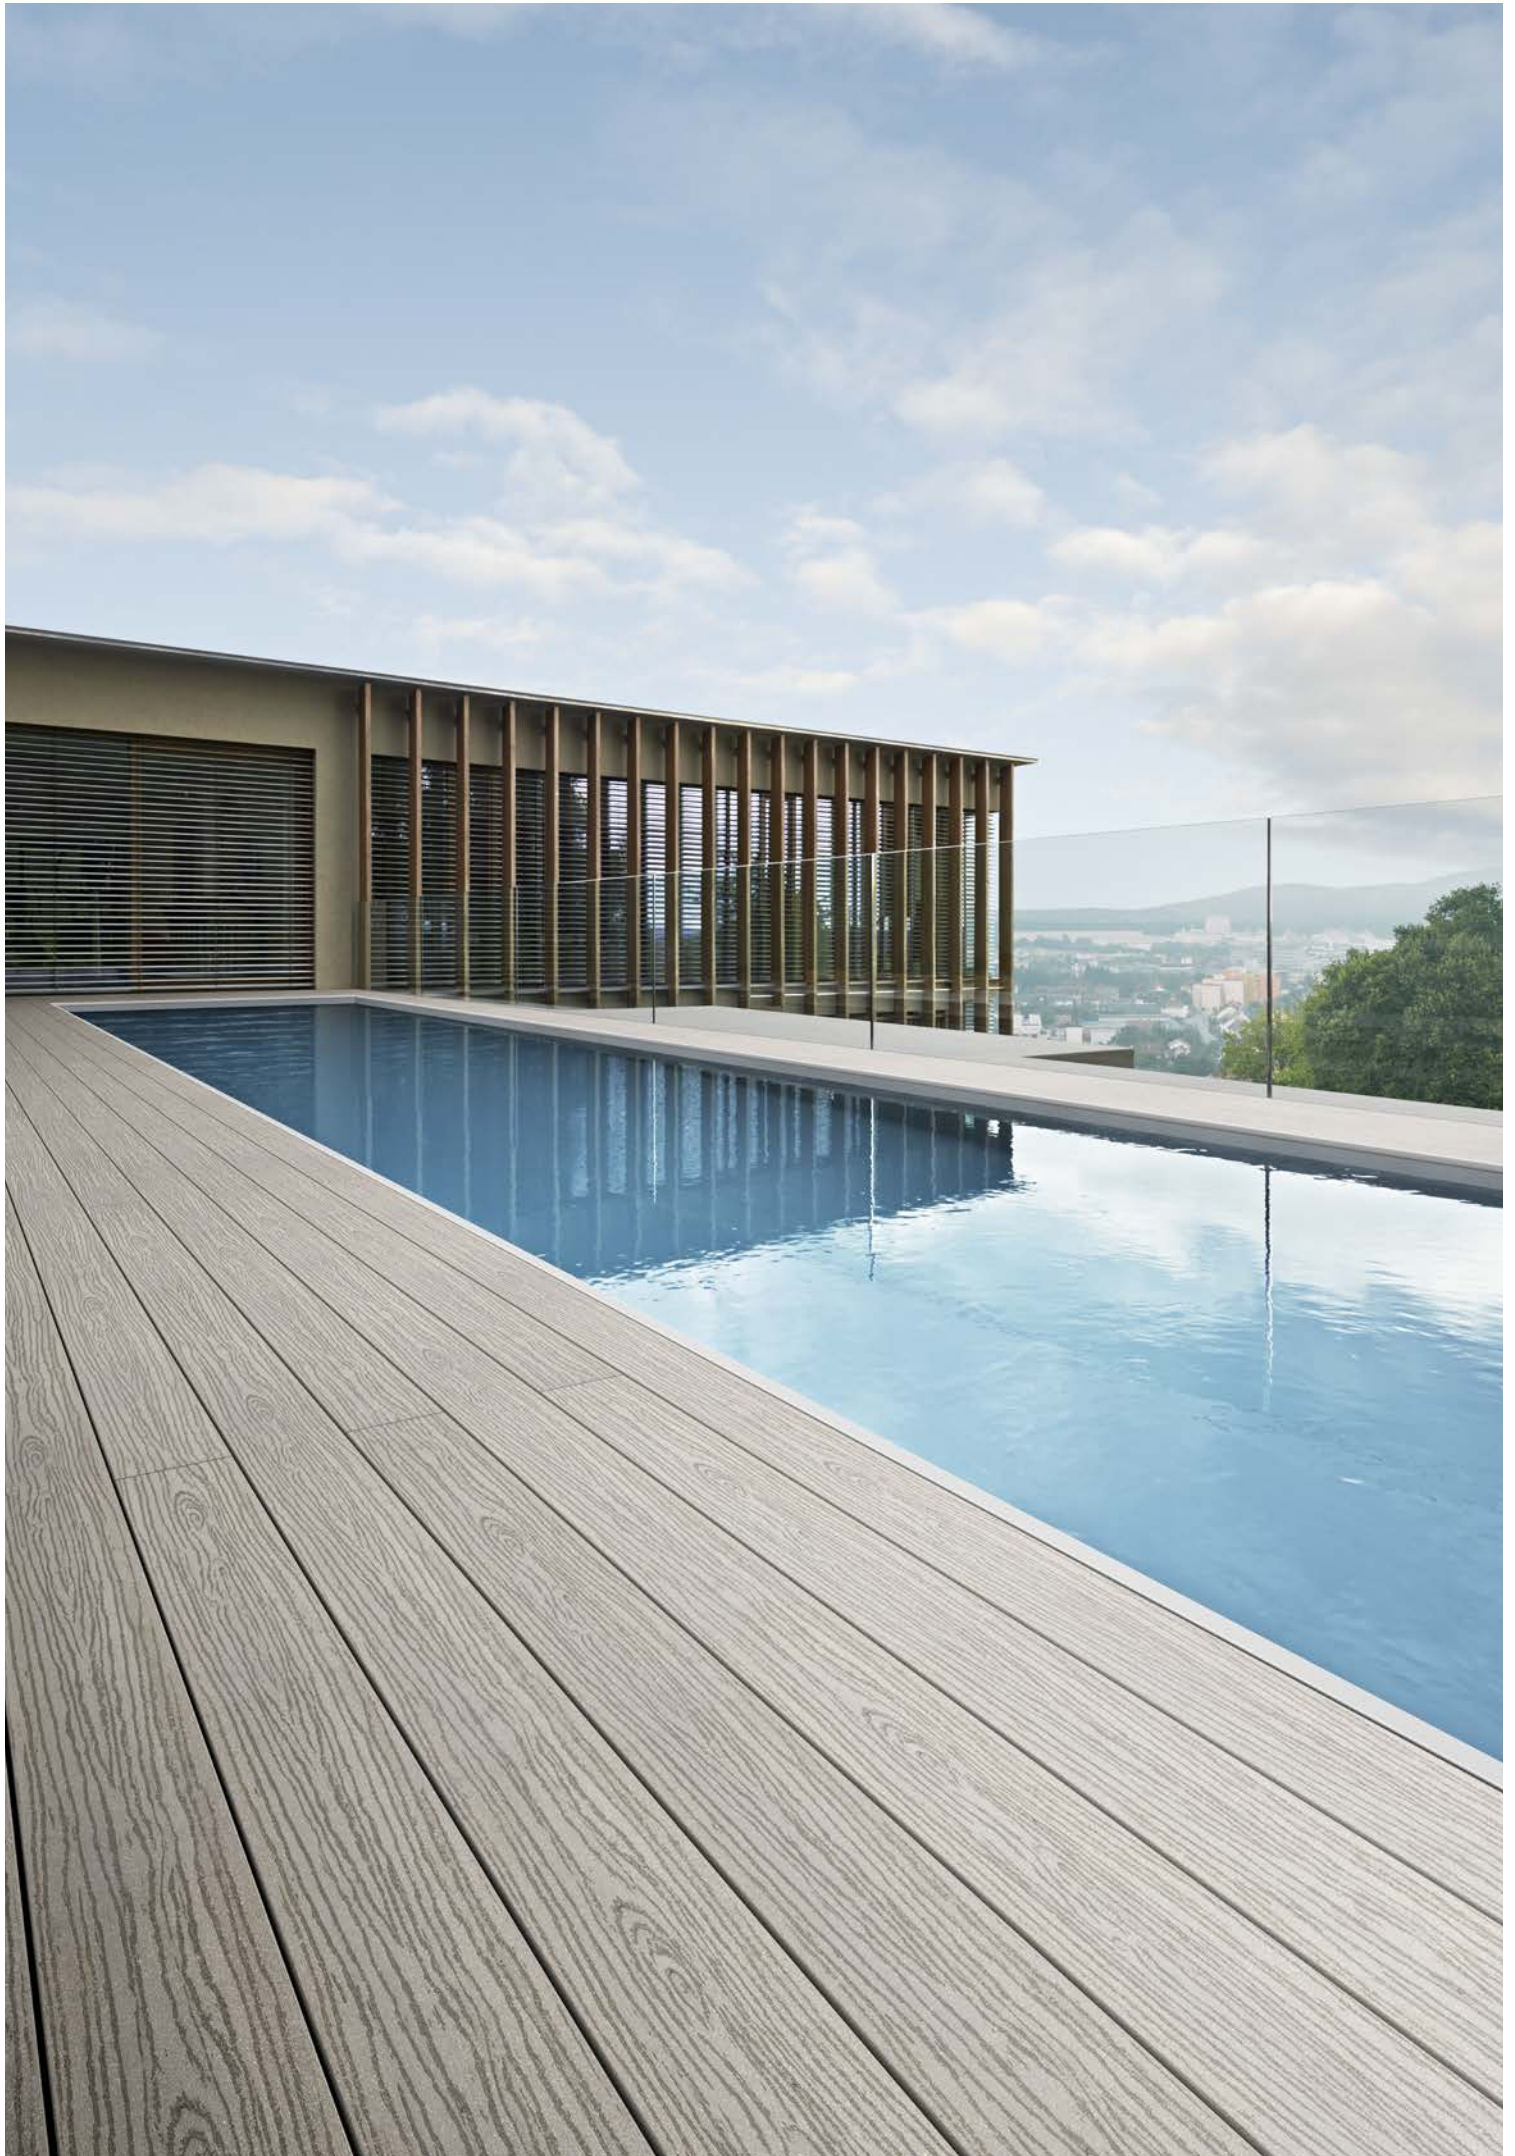

Nu lasă așchii,
fără crăpături

Niciodată
vopsirea, lăcuirea

Curățare
ușoară

RELAZZO puro, finello, naturo și coro fac parte din colecția deosebită de pardoseli pentru terase, și se remarcă printr-un aspect important: diversitatea. Indiferent de suprafața, culoarea, înălțimea, lățimea sau lungimea de pardoseală pentru care optați, cu RELAZZO veți beneficia mereu de pardoseala pentru exterior care vă satisface și cele mai înalte pretenții.

PURO

Suprafața 1: PURO
periată și zimțată

Suprafața 2: RIVA
periată și canelată

FINELLO

Suprafața 1: FINELLO
periată

Suprafața 2: RIVA
periată și canelată

NATURO

Suprafața 1: NATURO
periată și imprimată