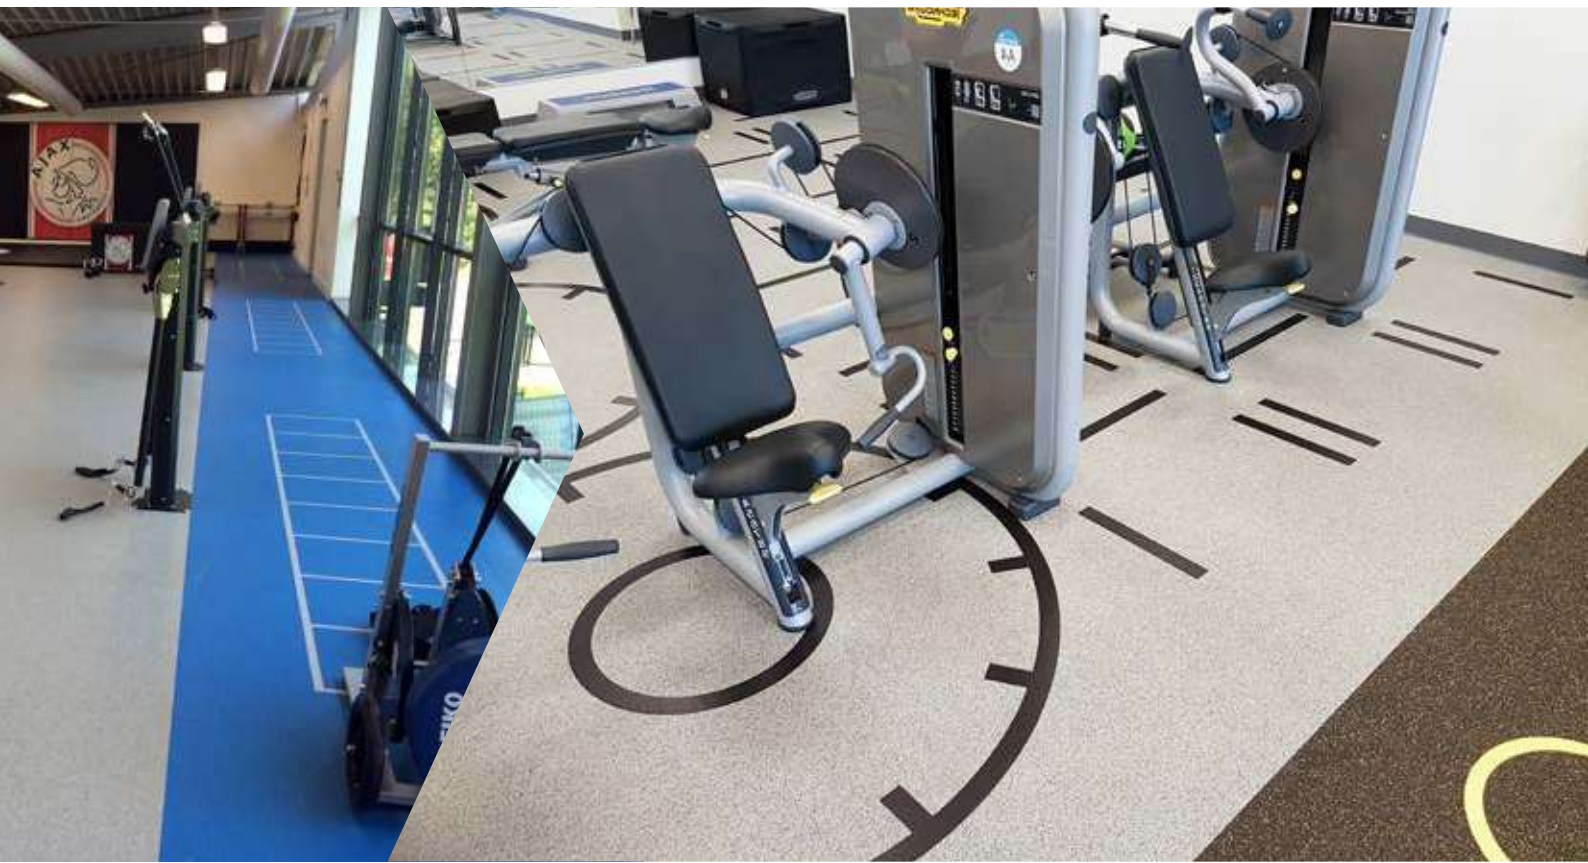

SPORTEC® Color Mixer

Serviciu pentru alegerea culorilor - custom colors!

SPORTEC® style

Dale din cauciuc 500x500 mm sau 1000x500 mm pentru zone cu haltere | gantere > 25 kg

Recomandate pentru:

» MORE FROM YOUR FLOOR