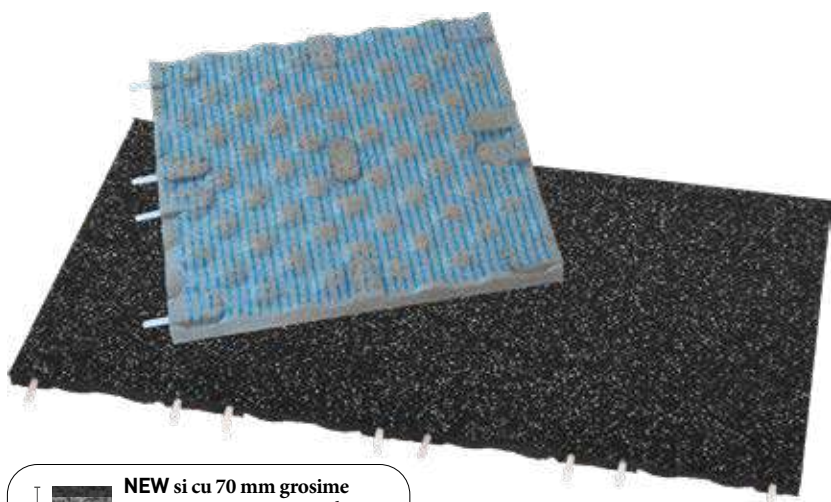

Recomandate pentru:

» MORE FROM YOUR FLOOR

NEW si cu 70 mm grosime pentru amortizarea socurilor si a vibratiilor la caderea greutatilor pe pardoseala

SPORTEC® UNI versa
(inclusiv cu utilizare out-door)

SPORTEC® purcolor

SPORTEC® color 15
(Disponibil si cu strat uzura Sportec Color 0)

Disponibile si in design pavele H (doar pentru 500 x 500 x 30 mm)

Material Cauciuc reciclat cu strat de uzura Sportec (vezi culorile atasate)

Colours SPORTEC® color 15 / Purcolor / UNI versa (doar pentru grosimea de 30 mm)

Thickness 30, 70 mm (± 2 mm)

Dimensions **30 mm:** 500 x 500 / 1,000 x 500 mm
70 mm: 500 x 500 mm