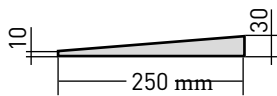

culoare rosu caramiziu