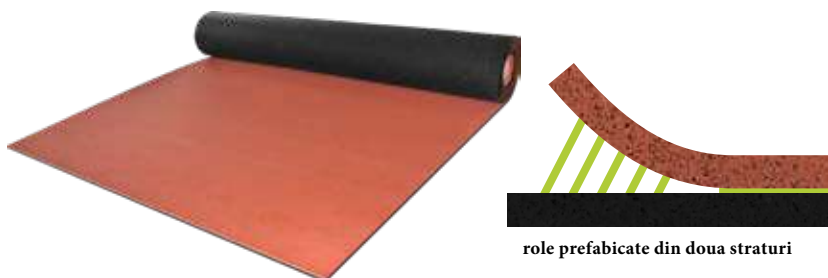

red

blue

Recomandat pentru:

» MORE FROM YOUR FLOOR

role prefabricate din doua straturi

Material

Strat de uzura: granule fine din EPDM culoare uni rosu caramiziu | albastru
Strat suport: granule fine cauciuc reciclat

Latime role: 1,250 mm (± 1.5%)

Grosime: 4 mm + 4 mm = 8 mm (± 0.6 mm)

Lungime role: 15 m

Solutie ideala pentru realizarea unor piste de alergare indoor sau out-door

SPORTEC® purcolor

Role din cauciuc 100% EPDM