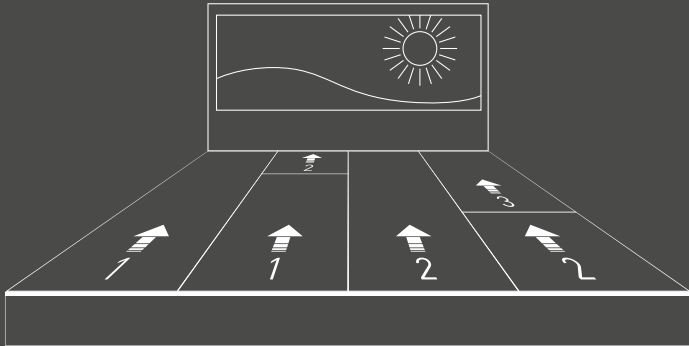

Montajul roleur

SPORTEC® roleur trebuie alinate intotdeauna inspre parte cea mai luminoasa a spatiului - catre spatiile vitrate.

SPORTEC® roleur trebuie montate cu exercitarea unei presiuni la imbinari (aproape de suprapunere). Nu sunt necesare alte tratamente ale imbinarilor intre roleur.