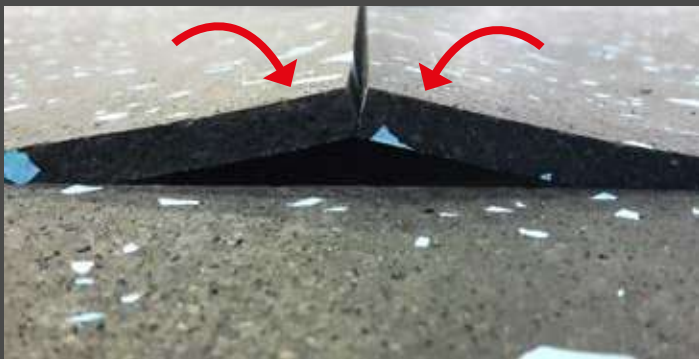

SPORTEC® roleur trebuie montate cu exercitarea unei presiuni la imbinari (aproape de suprapunere). Nu sunt necesare alte tratamente ale imbinarilor intre roleur.

SPORTEC® Rolele se recomanda a fi complet lipite pe stratul suport. Rolele cu grosimi mai mari de 8 mm pot fi pozate (montate flotant) si asigurate cu benzi dublu adezive industriale.