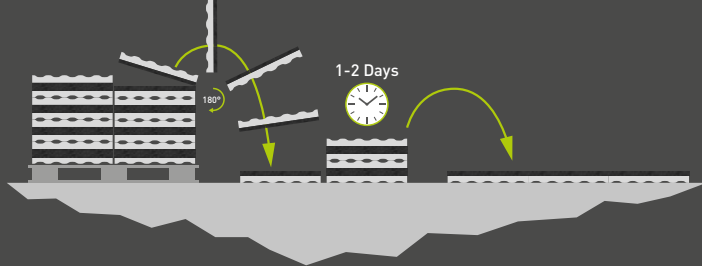

IMPORTANT - Acclimatizarea materialului

Materialul trebuie sa fie desfacut din ambalaj si sa se acclimatizeze la temperatura ambientului unde va fi montat cel putin 24 ore inainte de a fi debitat si montat!