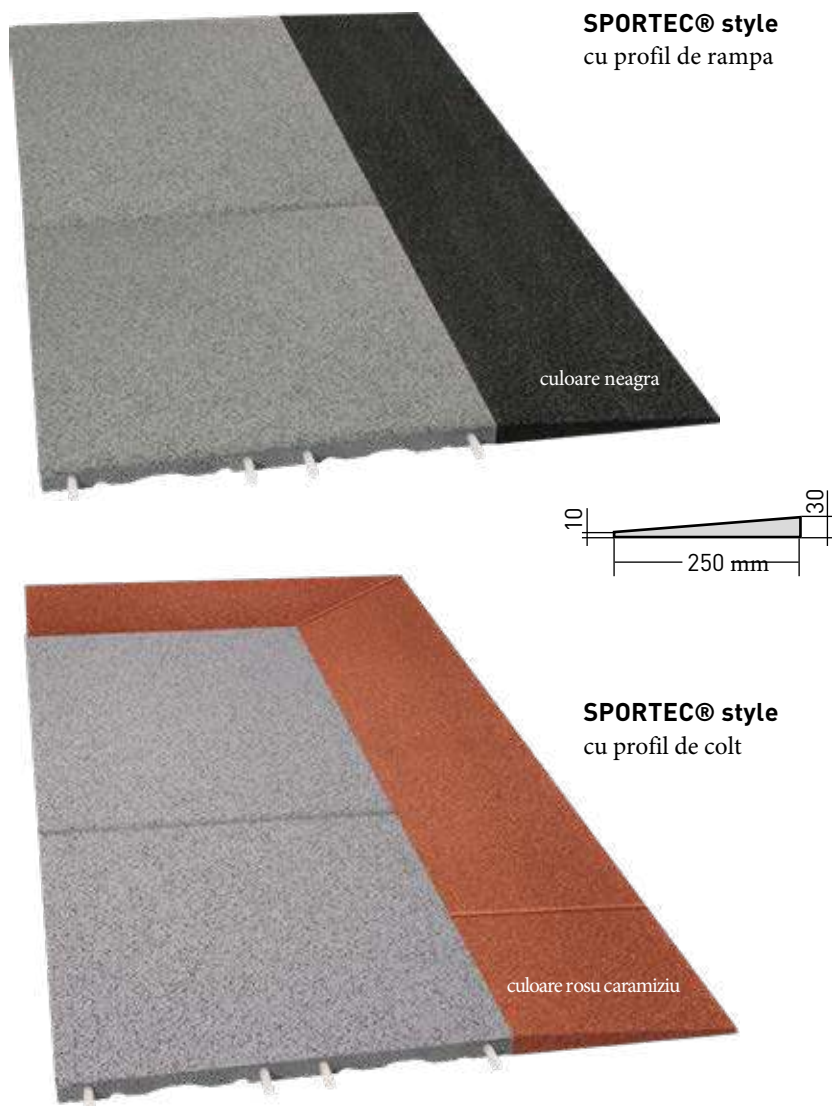

Disponibile si in design pavele H (doar pentru 500 x 500 x 30 mm)

Material Cauciuc reciclat cu strat de uzura Sportec (vezi culorile atasate)

Colours SPORTEC® color 15 / Purcolor / UNI versa (doar pentru grosimea de 30 mm)

Thickness 30, 70 mm (± 2 mm)

Dimensions **30 mm:** 500 x 500 / 1,000 x 500 mm
70 mm: 500 x 500 mm

SPORTEC® style rampa si profil de colt

Accesorii pentru mai multa siguranta si un aspect placut

SPORTEC® style
cu profil de rampa